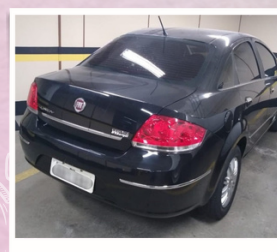

Goiás

Câmpus Itumbiara

## Doações

Por meio de um edital de desfazimento da Procuradoria da República do Rio Grande do Sul, foram doados ao Câmpus Itumbiara um automóvel Fiat Linea (ano 2011).

Já por meio do Edital de Desfazimento do Ministério da Infraestrutura, o Câmpus Itumbiara recebeu: 13 armários de madeira; 02 controladores wireless; 01 esmeril; 20 estantes de aço com prateleiras; 10 estantes de madeira e 01 fogão elétrico.