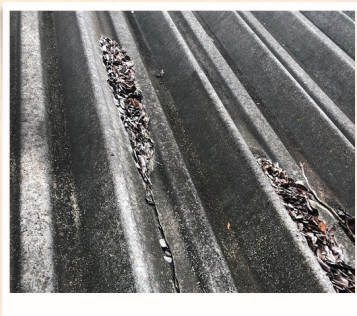

## Reformas e manutenções

O piso danificado em frente à lanchonete foi reparado (ainda no segundo semestre de 2022).

Houve a reforma do telhado, pintura das paredes e troca do piso na sala dos vigilantes e da equipe de limpeza e jardinagem.