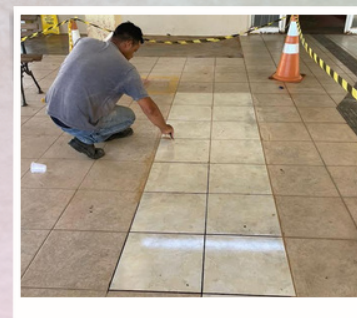

**INSTITUTO FEDERAL**  
Goiás  
Câmpus Itumbiara

## Reformas e manutenções

O piso danificado em frente à lanchonete foi reparado (ainda no segundo semestre de 2022).

Houve a reforma do telhado, pintura das paredes e troca do piso na sala dos vigilantes e da equipe de limpeza e jardinagem.