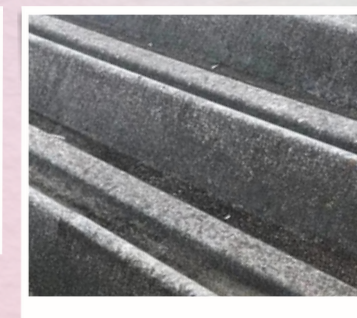

Houve ainda a fixação de uma pia do refeitório estudantil que estava caída.

Em parceria com a Prefeitura, foram retirados do Câmpus Itumbiara o equivalente a três caminhões basculantes cheios de lixo, em dezembro do ano passado.